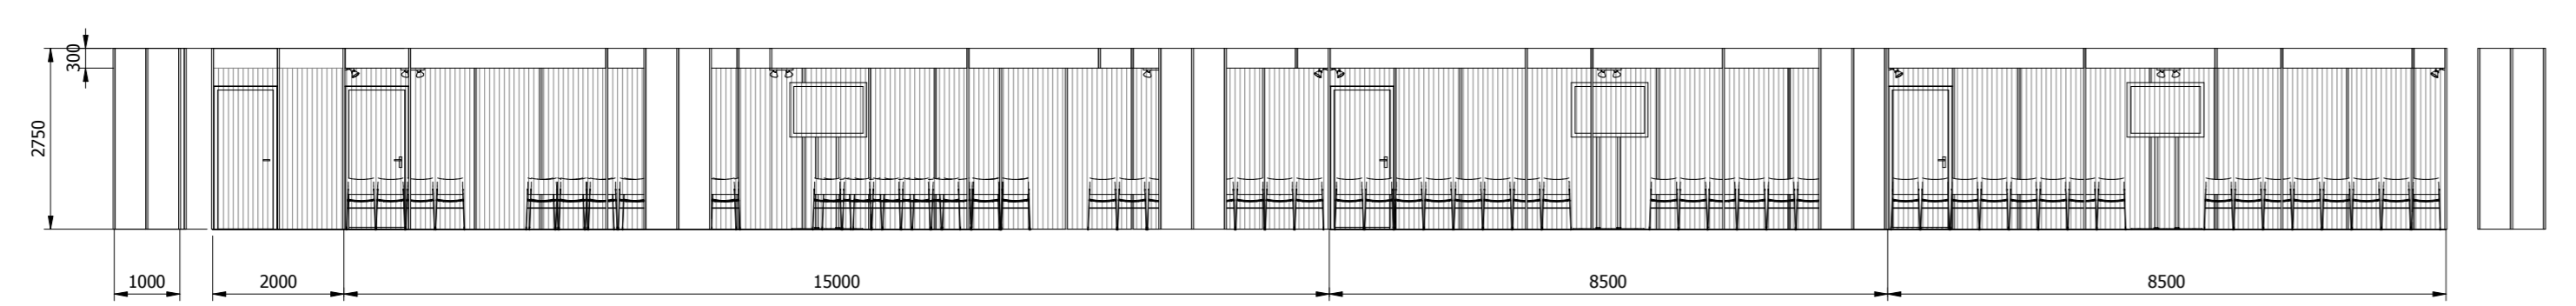

Plattegrond  
1:100

Vooranzicht  
1:100

Vogelvluchtperspectief

020-Vloerbedekking	419,5 m <sup>2</sup> Eco Actaact 9652	Traprijgels + afscheiding	van Geelen
035-Systeembouwanden			
2	Opgebeld Systeemwand h=2750 x b=500mm	Kunststof wit	Panelen wit
28	Opgebeld Systeemwand h=2750 x b=500mm	Kunststof wit	Panelen wit
28	Opgebeld Systeemwand h=2750 x b=1000mm	Kunststof wit	Panelen wit
102	Opgebeld Systeemwand h=2750 x b=1000mm	Kunststof wit	Panelen wit
8	Systeemstaander h=2750mm	zilver paneel wit	kleur wit
193	Systeemstaander h=2750mm	Aluminium staander	kleur wit
041-Luifelborden			
27	Frieselg2750 h=500mm	Kunststof wit	
13	Frieselg2750 h=1000mm	Kunststof wit	
54	Frieselg2750 h=1000mm	Kunststof wit	
21	Frieselg2750 h=1000mm	Kunststof wit	
53	Systeem2750 Fries Koppelslot		
070-Gedrupte en Stoffering	146,0 m <sup>2</sup> Gordijn h=2400mm	zwart paneel gordijn onder lufel gemonteerd	
071-Plafondafspanning	176,0 m <sup>2</sup> Plafond Zwart		Tefos
	187,0 m <sup>2</sup> Plafond Zwart		Tefos
121-Meubiler Standinrichting	358	Stoel 126	van Geelen
130-Electra en Verlichting			
1	Groepenkast		Tao
50	Spot Cosmo P-36 (W)	300/0/08	120 Watt
25	Wandcontactdoos 1 KW	30er	Tao