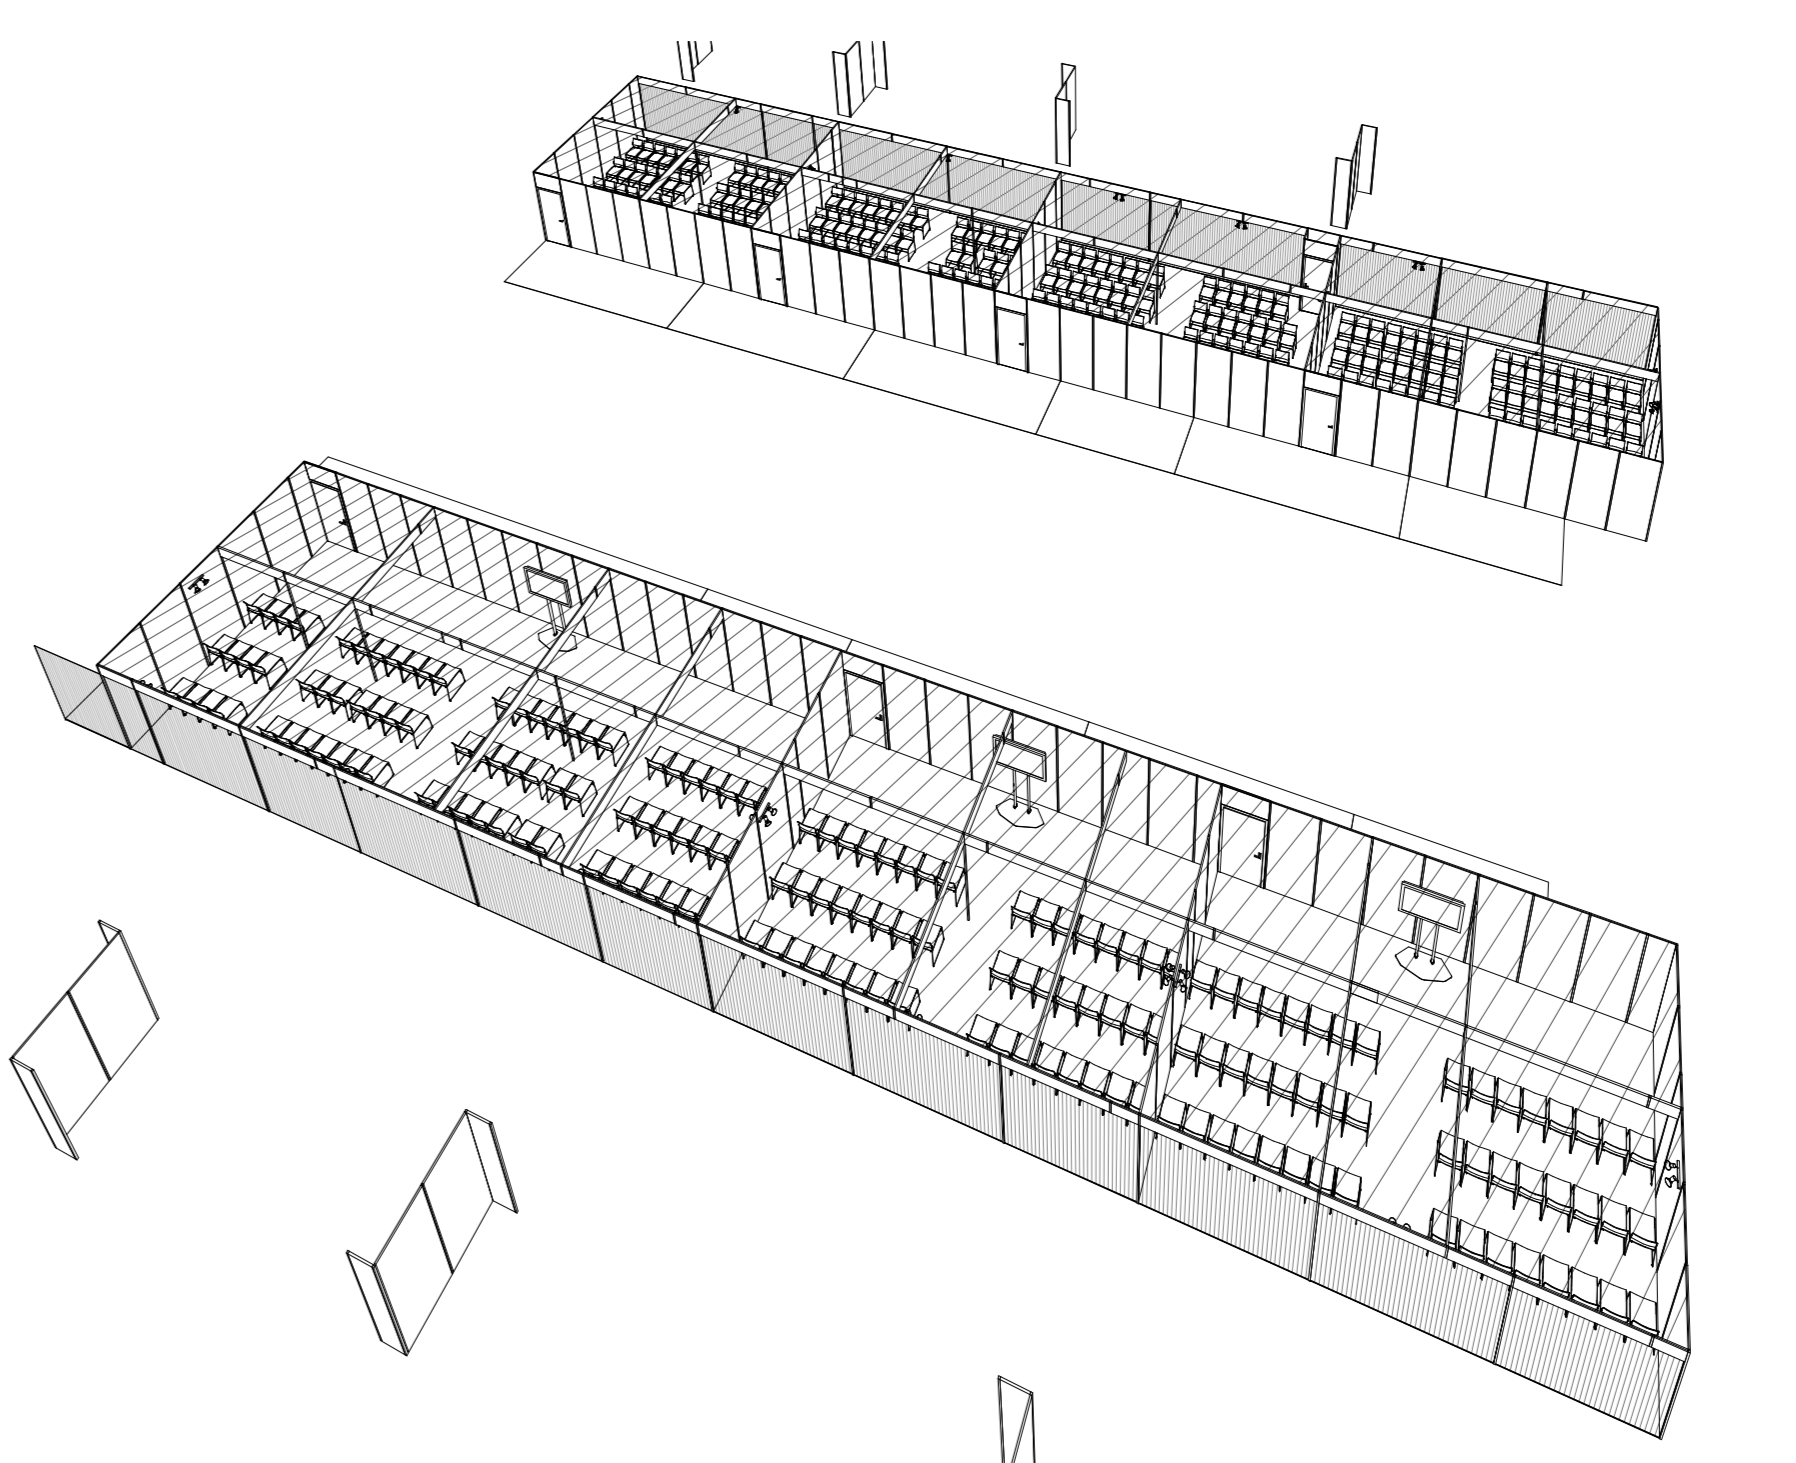

Plattegrond  
1:100

Vooranzicht  
1:100

Vogelvluchtperspectief

020-Vloerbedekking	419,5 m <sup>2</sup> Eco Actaact 9652	Traprijgels + afscheiding	van Geelen
035-Systeembouwanden			
2	Opgebeld Systeemwand h=2750 x b=500mm	Kunststof wit	Panelen wit
28	Opgebeld Systeemwand h=2750 x b=500mm	Kunststof wit	Panelen wit
28	Opgebeld Systeemwand h=2750 x b=1000mm	Kunststof wit	Panelen wit
102	Opgebeld Systeemwand h=2750 x b=1000mm	Kunststof wit	Panelen wit
8	Systeemstaander h=2750mm	zilver paneel wit	kleur wit
193	Systeemstaander h=2750mm	Aluminium staander	kleur wit
041-Luifelborden			
27	Frieselg2750 h=500mm	Kunststof wit	
13	Frieselg2750 h=1000mm	Kunststof wit	
54	Frieselg2750 h=1000mm	Kunststof wit	
21	Frieselg2750 h=1000mm	Kunststof wit	
53	Systeem2750 Fries Koppelslot		
070-Gedrupte en Stoffering	146,0 m <sup>2</sup> Gordijn h=2400mm	zwart paneel gordijn onder lufel gemonteerd	
071-Plafondafspanning	176,0 m <sup>2</sup> Plafond Zwart		Tefos
	187,0 m <sup>2</sup> Plafond Zwart		Tefos
121-Meubiler Standinrichting	358	Stoel 126	van Geelen
130-Electra en Verlichting			
1	Groepenkast		Tao
50	Spot Cosmo P-36 (W)	300/0/08	120 Watt
25	Wandcontactdoos 1 KW	30er	Tao

Optioneel aan te bieden: Geplooid paneel aan schenkels voor wanden langs bv extra tegen geluidsoverdracht

9 Vrijstaande systeemopstellingen met steunwandjes

Attentie: Alle paneel, ook plafondafspanning dient brandvertragend geïmpregneerd te zijn!

**arti70**  
exhibitions · interiors

CLIENT	Beurs van Berlage	VERGADERING	19-10-2011
EVENT	wik congress '11	DATUM	20-10-2011
LOCATIE	Beurs van Berlage	LOCATIE	24-10-2011
ONDERWERP	Presentatie ruimtes	ONDERWERP	01-11-2011
HAL/STANDAARD	Grote zaal	SCALA	1:100
ONTWERP	Same	PH	
DATUM TEK.	19-10-2011	TEKNIK	11-11-8-groter
PROJECTIE	Stand Lay-out	BLANK	A1-01